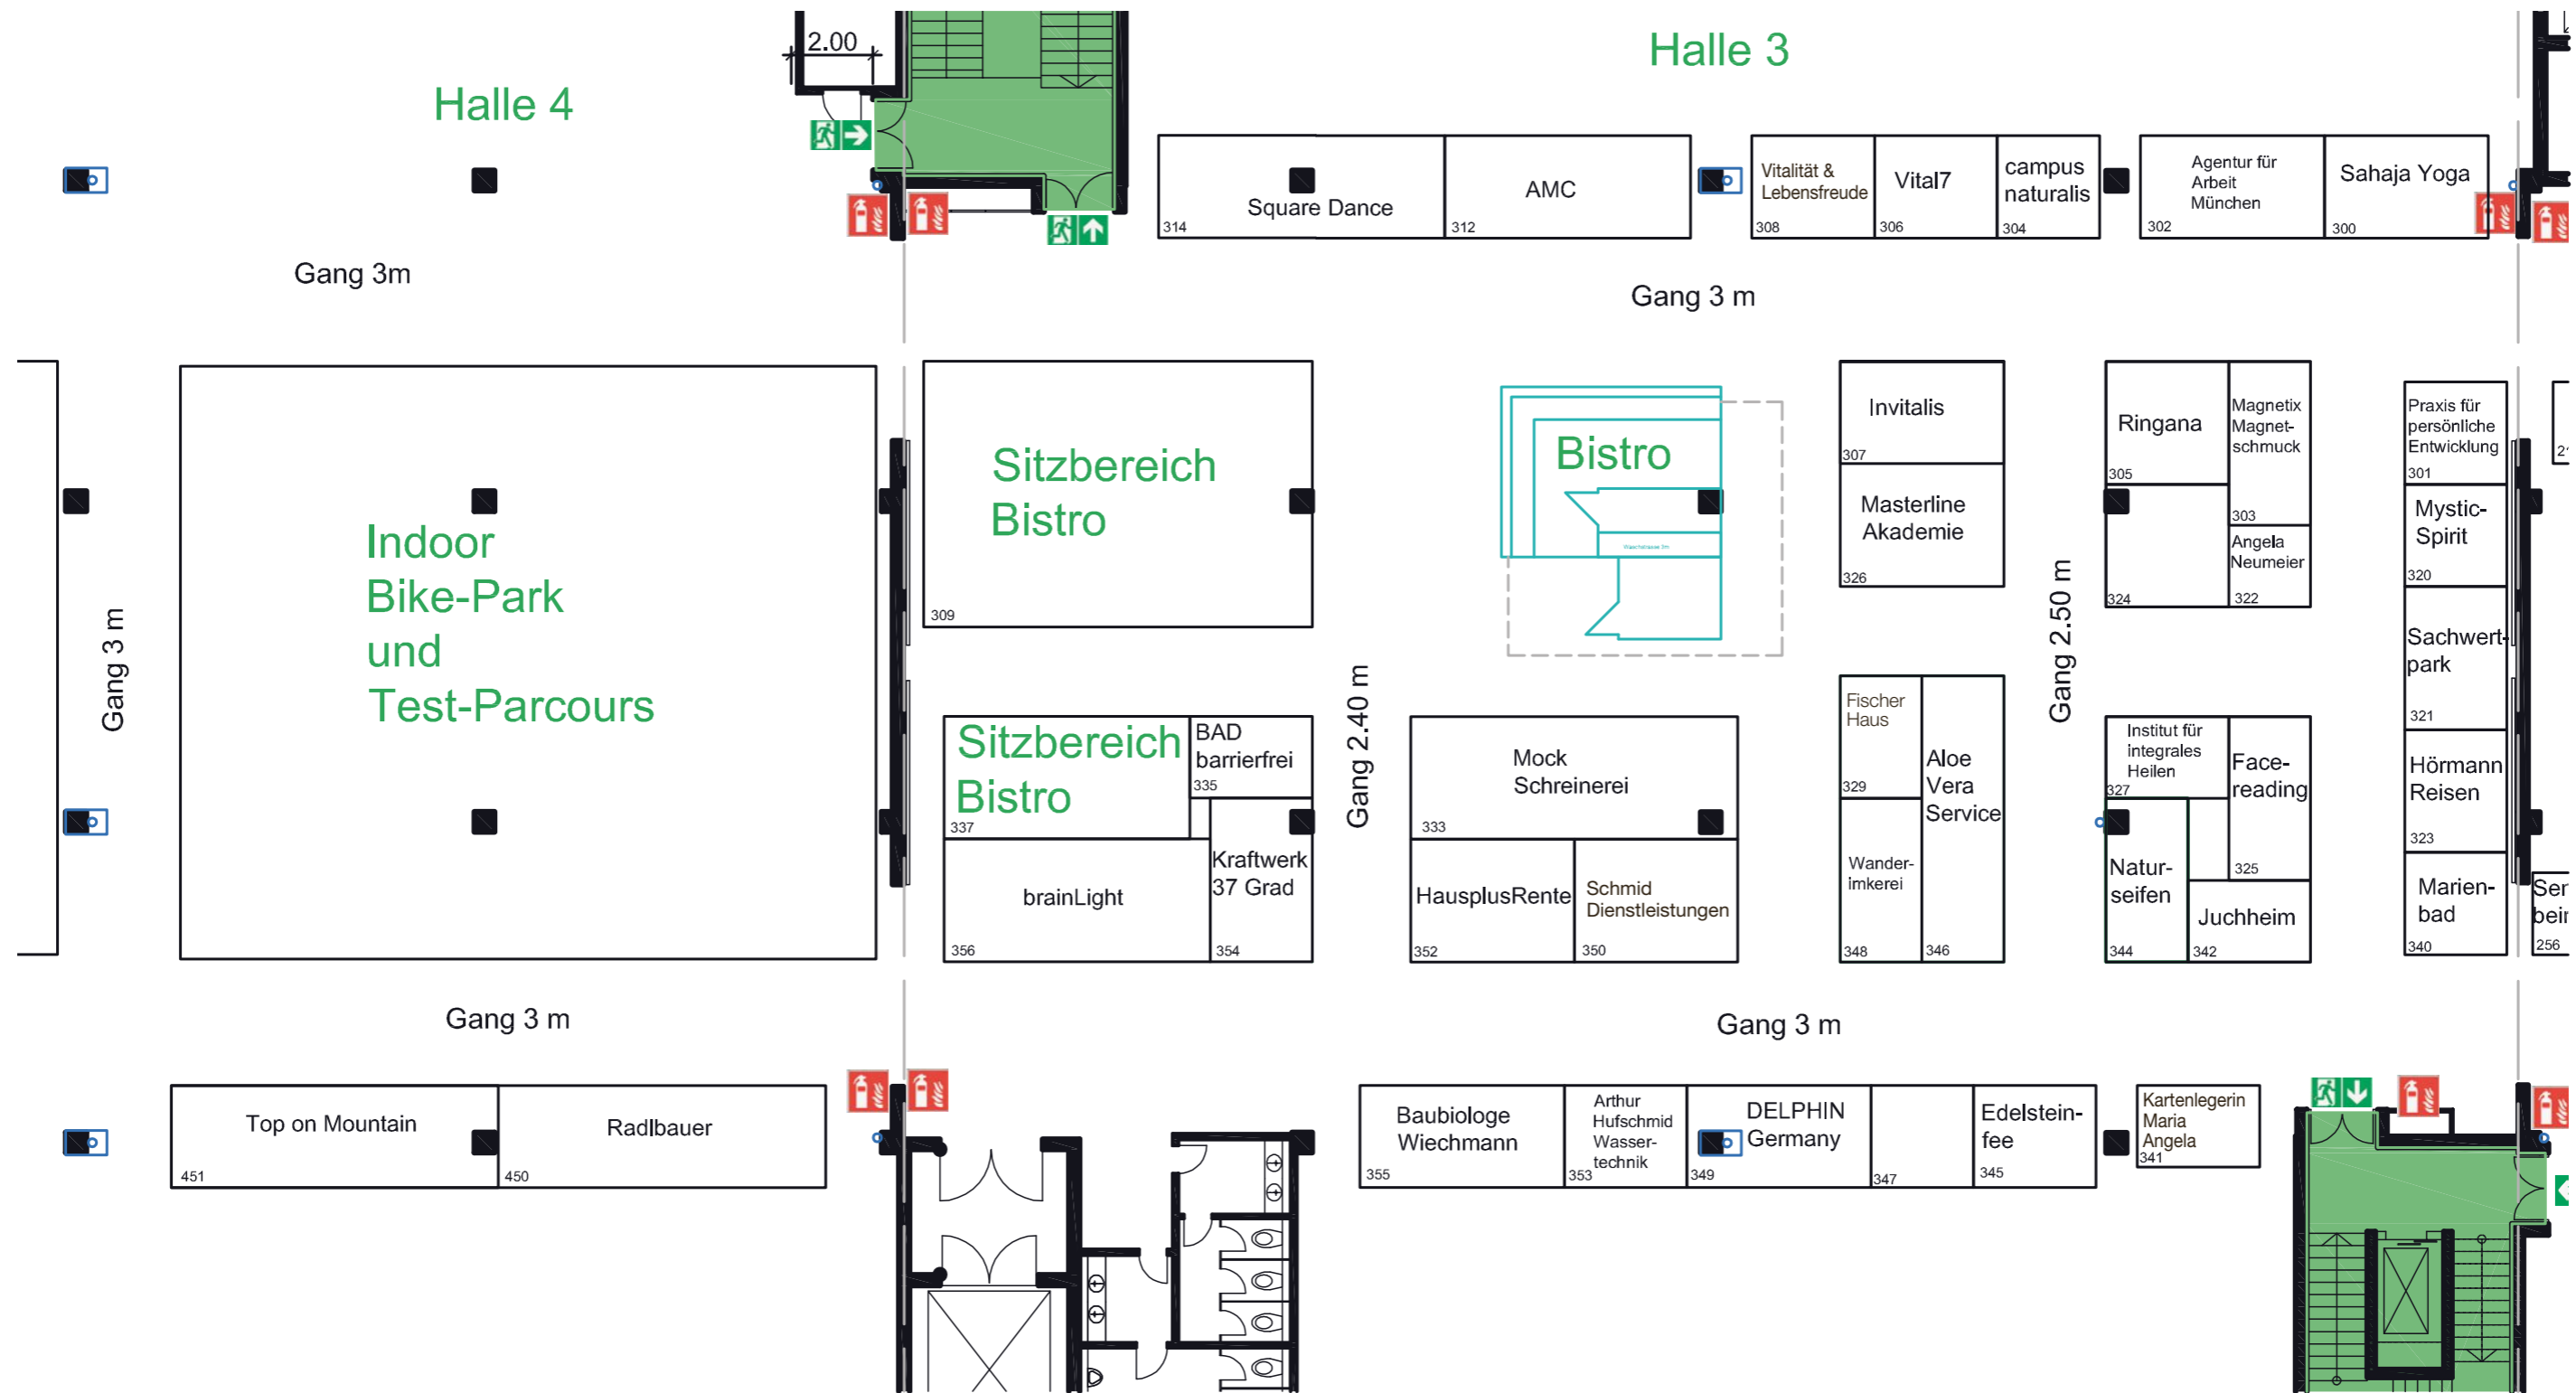

● = nehmen am Job-Parcours teil

Aussteller	Produkt/Thema	Standaktion, Gesundheits-Check	Stand-Nr.
Agentur für Arbeit München	Berufsberatung	Beratung zu aktuellen Stellen	302
Allgäuer Wanderimkerei	Honig, Bienenprodukte	Beratung	348
Aloe Vera Service	Aloe Vera Produkte	Beratung	346
AMC	Töpfe	Beratung	312
Angela Neumeier	Mediale Energiearbeit	Beratung	322
Artur Hufschmid Wassertechnik	Trinkwasseruntersuchung	Trinkwasseruntersuchung	353
BADbarrierefrei	Wanne zur Dusche	Beratung	335
brainLight	Massagesessel	gratis Massagesessel testen	356
campus naturalis	Weiterbildungen	Beratung	304
DELPHIN Germany	Raum- und Luftreinigung auf Wasserbasis	Reinigungs-Vorführung	349
E. Wiechmann, Baubiologie	Baubiologie	Energiemessung der Besucher	355
Edelsteinfee	Edelsteine	Beratung	345
Facereading Academy	Gesichtlesen	Speedreading	325
FischerHaus	Fertighäuser	Beratung	329
HausplusRente	Immobilienverrentung	Beratung	352
Hörmann Reisen	Busreisen	Beratung	323
Institut für integrales Heilen	Heilen	Beratung	327
INVITALIS	Massagegeräte	Massage	307
Kartenlegerin Maria Angela a Marca de Donatz	Kartenlegen	Ein Blick in Ihre Zukunft	341
Kraftwerk 37°	Hyla-Geräte, Teamorganisation	Beratung	354
liveira.de	Stressbewältigung	Stressbewältigung	Vortrag Sonntag, Raum 210
Magnetix Magnetschmuck	Magnetschmuck	Beratung	303
Marienbad	Kuren	Beratung	340
Masterline Akademie	Permanent MakeUp, Plasmatechnologie	Live-Präsentationen	326

Aussteller	Produkt/Thema	Standaktion, Gesundheits-Check	Stand-Nr.
Mock Schreinerei	Zirbenholzbetten, Schlafsysteme	Die positive Wirkung von Zirbenholz	333
MYSTIC-SPIRIT	Psychologische Beratung	Beratung	320
Naturseifen Manufaktur Bayern	Naturseifen aus eigener Herstellung (Pflanzenöle aus kontrolliert biologischem Anbau)	Beratung	344
Pythorea selbstständige RINGANA-Frischepartnerin	Ringana Frischekosmetik	Verlosung von omega3vegiplus 60-Kapseln	305
Radlbauer	E-Bikes, Fahrräder, Sportbekleidung	Bike-Parcours	450
Sabine Ruland, Praxis für persönliche Entwicklung	Selbstheilung	Beratung	301
Sachwertpark	Immobilienverrentung	Beratung	321
Sahaja Yoga Germany	Stressmanagement	Kurz-Meditation mit Blockadenlösung	300
Schmid Dienstleistungen	Hausrenovierungen	Beratung	350
JUCHHEIM – selbständiger Partner Beate Zmuda	Kosmetik	Beratung	342
Top on Mountain	Fahrsicherheitstraining, Outdoor-Events	Bike-Parcours	451
Verlag Harmony Balance	Selbstheilung, Heilweisen ELI + MagSt	Schnellkurs	Vortrag Sonntag, Raum 206
Vital DJ & Partner	Schmerztherapie, Diät- und Ernährungstherapie	Vorträge	Vortrag Samstag/Sonntag, Raum 211a
Vital7	Aloe Vera von Forever Living Products	Aloe Vera zum Trinken, Gewinnspiel	306
Vitalität & Lebensfreude	Aloe Vera für Mensch und Tier, Tierheilpraktik	Verkostungen, Gewinnspiel	308

Obergeschoss